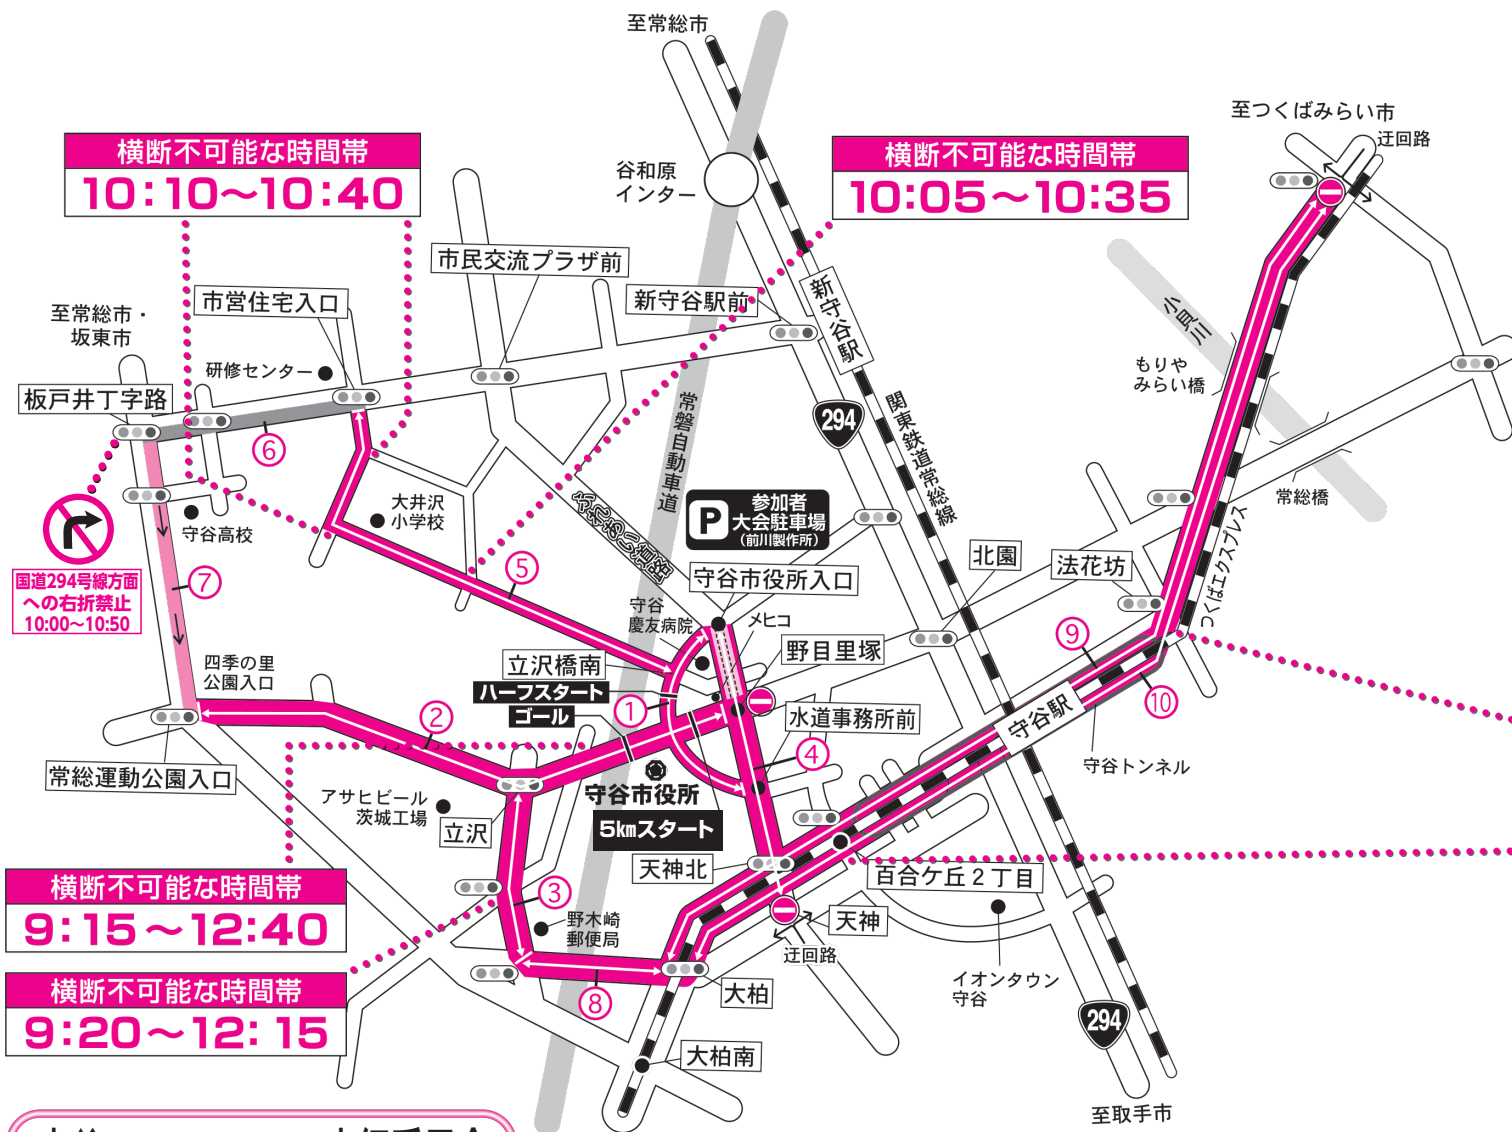

交通規制のお知らせ 第40回守谷ハーフマラソン大会

令和6年2月11日(日) 規制開始時間:午前9時10分から

道路規制概略図	
規制道路	規制・規制時間
① 市道2858号線 (水道事務所前~守谷市役所~守谷市役所入口)	車両通行止 9:10~12:40
② 県道野田・牛久線 (野目里塚~常総運動公園入口)	車両通行止 9:10~12:40
③ 県道取手・豊岡線 (立沢~野木崎郵便局)	車両通行止 9:10~12:40
④ 市道101号線 (守谷市役所入口~天神)	車両通行止 9:50~12:10 (但し 迂回路については、ランナー通過後解除)
⑤ 市道109号線,市道2245号線,市道2092号線 (立沢橋南~市営住宅入口)	車両通行止 9:50~10:45
⑥ 市道102号線 (市営住宅入口~板戸井T字路)	車線規制 10:00~10:50
⑦ 県道取手・豊岡線 (板戸井T字路~常総運動公園入口)	矢印方向車両通行止 10:00~11:00
⑧ 県道野田・牛久線 (野木崎郵便局~大柏)	車両通行止 10:00~12:10
⑨ 県道野田・牛久線(つくば方面) (大柏~つくばみらい市青木)	車両通行止 10:00~12:10
⑩ 県道野田・牛久線(守谷SA方面) (つくばみらい市青木~大柏)	車両通行止 10:00~12:10

横断不可能な時間帯
10:25~12:10

横断不可能な時間帯
10:20~12:10

参加者 大会駐車場 (前川製作所) 〒302-0118 茨城県守谷市立沢2000

守谷ハーフマラソン実行委員会
取手警察署長

●ご協力お願いします

※交通規制・迂回については、現場警察官及び係員の指示に従ってください。
なお、規制時間は状況により延長または短縮することがあります。

●お問い合わせ
守谷ハーフマラソン事務局
☎0297-38-7735(直通) 守谷市スポーツ協会事務局扱い